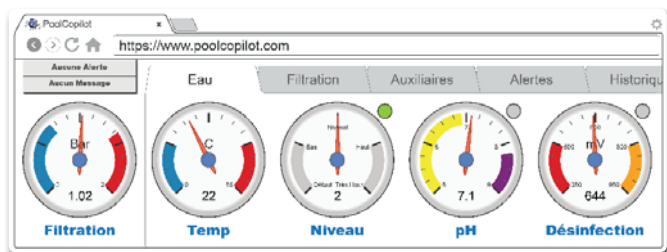

PoolCop, unique avec sa vanne automatique intégrée, vous permet de piloter votre piscine sur votre ordinateur, tablette et smartphone.

- ✓ Savourez votre temps libre
- ✓ Économisez en énergie, eau et produits
- ✓ Préservez la planète et votre santé

Entretien automatisé, piscine 100% plaisir !

Consommations minimisées, économies maximisées...

-32%

-50%

+95%

Économie

Réduisez vos dépenses en toutes saisons et assurez la fiabilité de votre piscine.

Mieux pour votre poche, mieux pour la planète.

Pilotage à distance de votre piscine...

Simplicité

Restez informés de l'état de votre piscine et de ses besoins par email et alertes.

Contrôlez les éclairages, robot, et température d'eau du bout des doigts.

Adaptable sur votre filtre pour un montage simple et rapide...

Filtration

Efficacité et durée, nettoyage automatique, température, mode ECO+, etc.

Niveau d'eau

Consommation, météo, remplissage, réduction, détection fuites, etc.