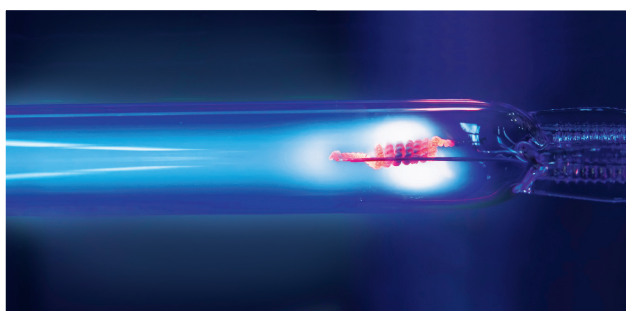

NOUVEAUX JETS

Entrez dans le futur avec les nouveaux jets Wellis.

NOUVEAUX JETS D'EAU LUMINEUX

Mettez le design de votre spa en lumière...

NOUVEAUX APPUI-TÊTES

Une ergonomie avancée au service de confort et du design.

NOUVEAU MASSAGE DES ÉPAULES

Vous libère du stress quotidien en relaxant vos épaules et votre cou.

NOUVELLE APPLICATION IN.TOUCH 2

De série sur tous les modèles CityLine. Votre spa se gère de votre smartphone.